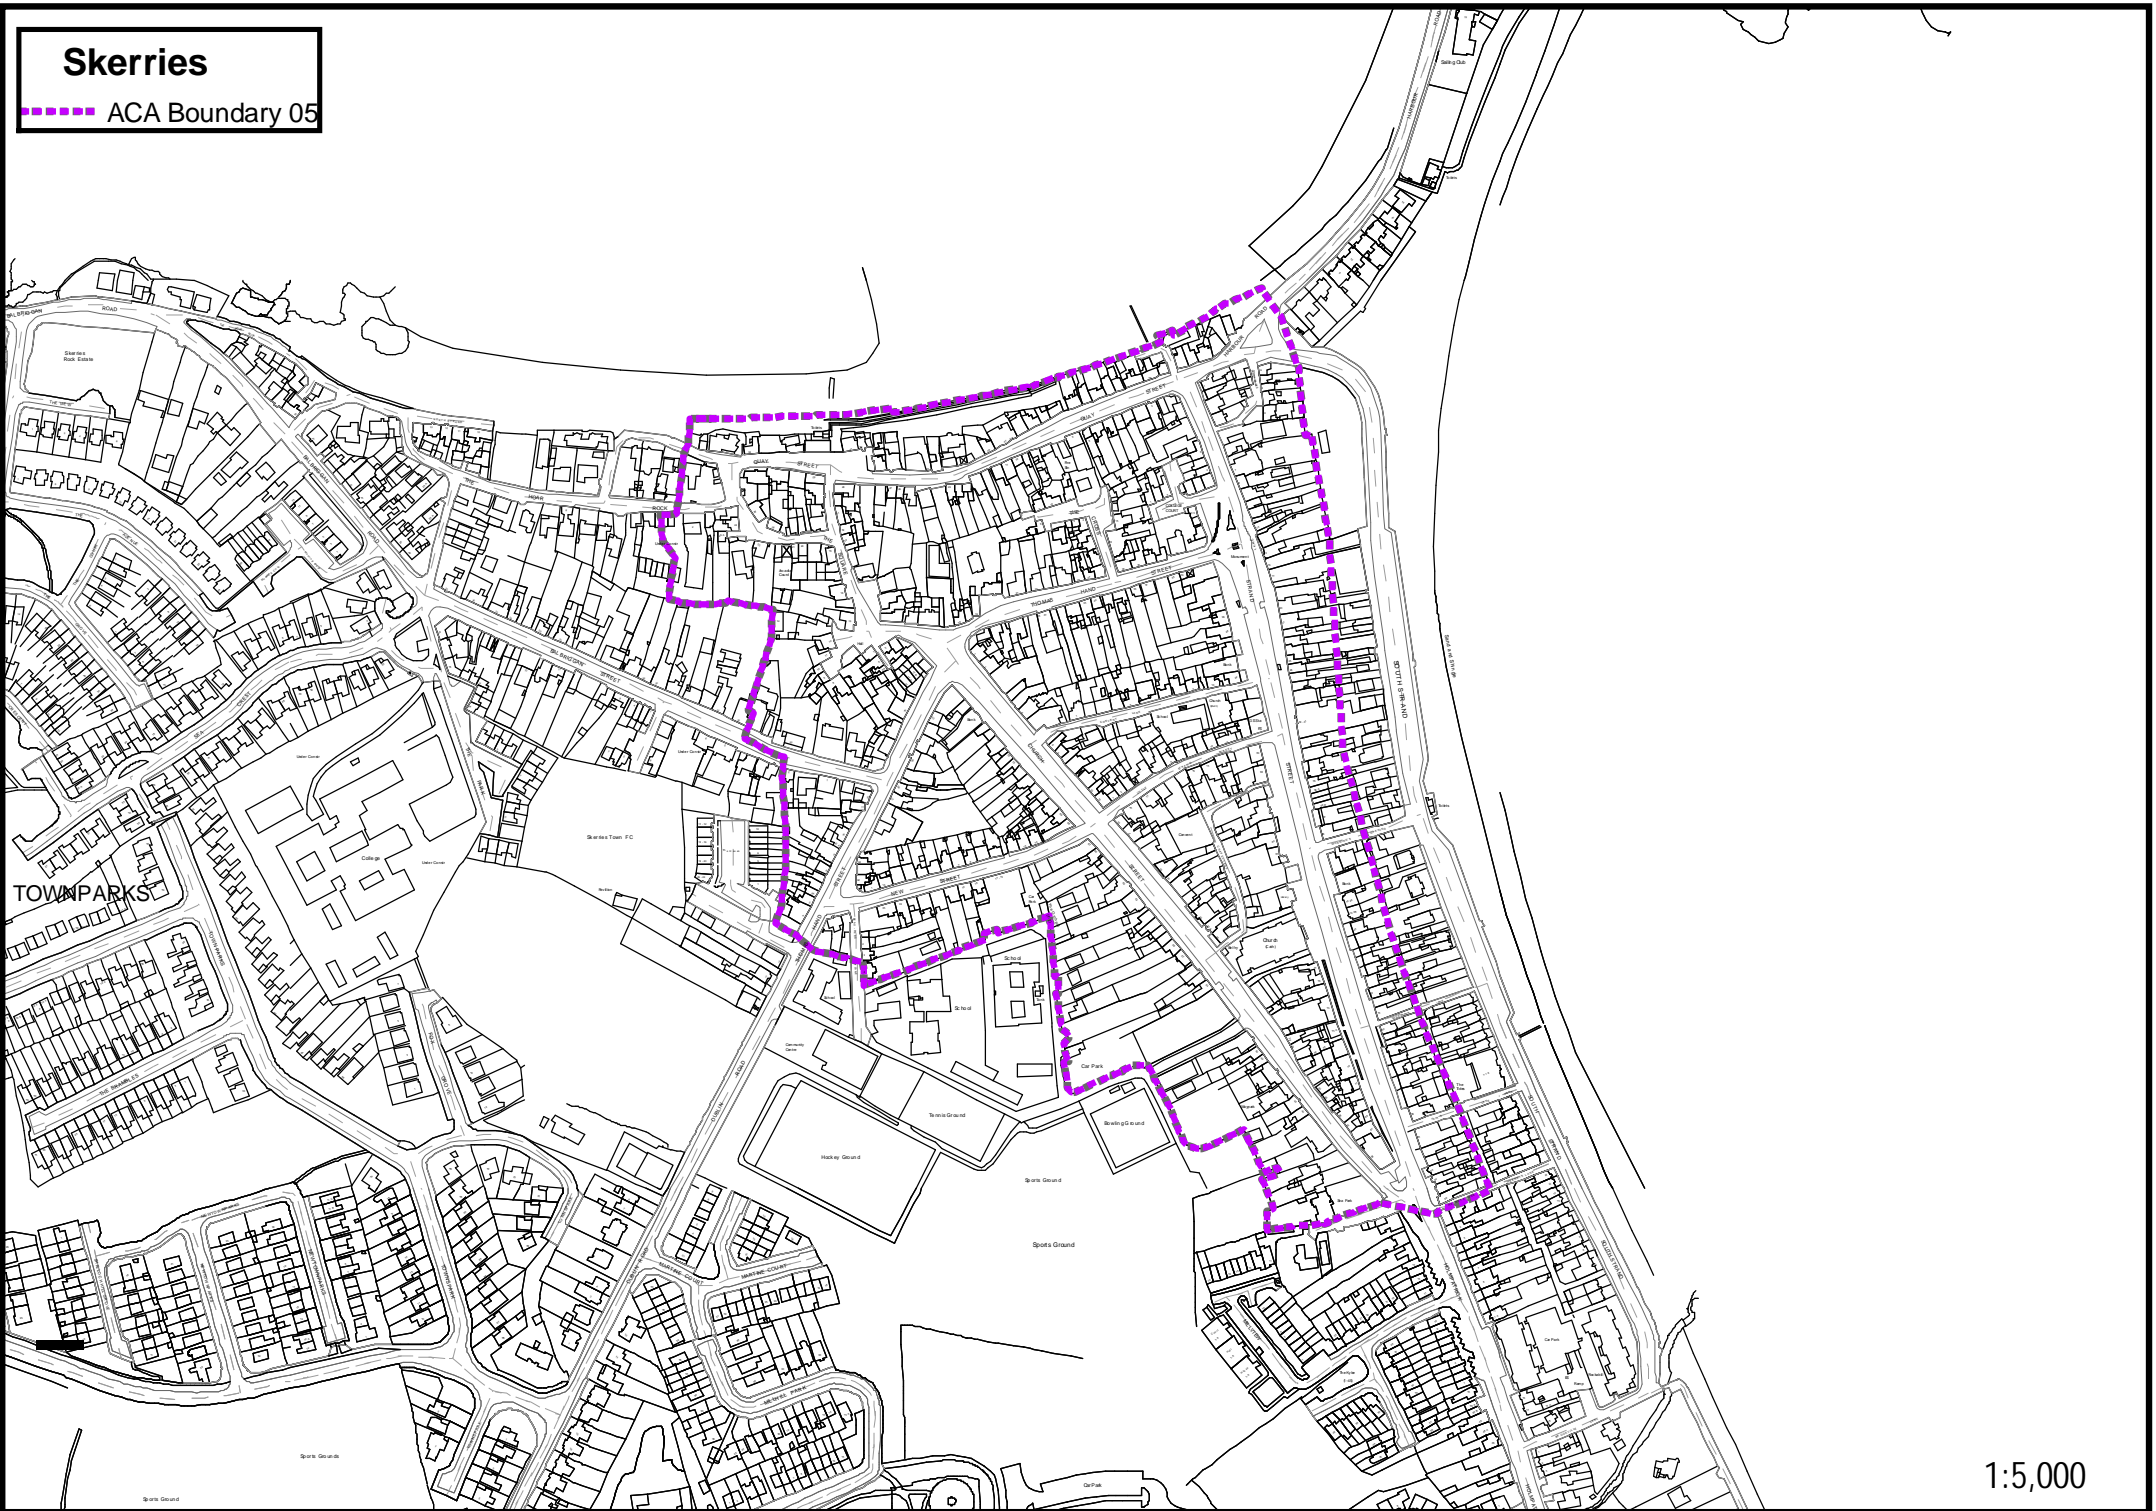

Skerries

ACA Boundary 05

1:5,000