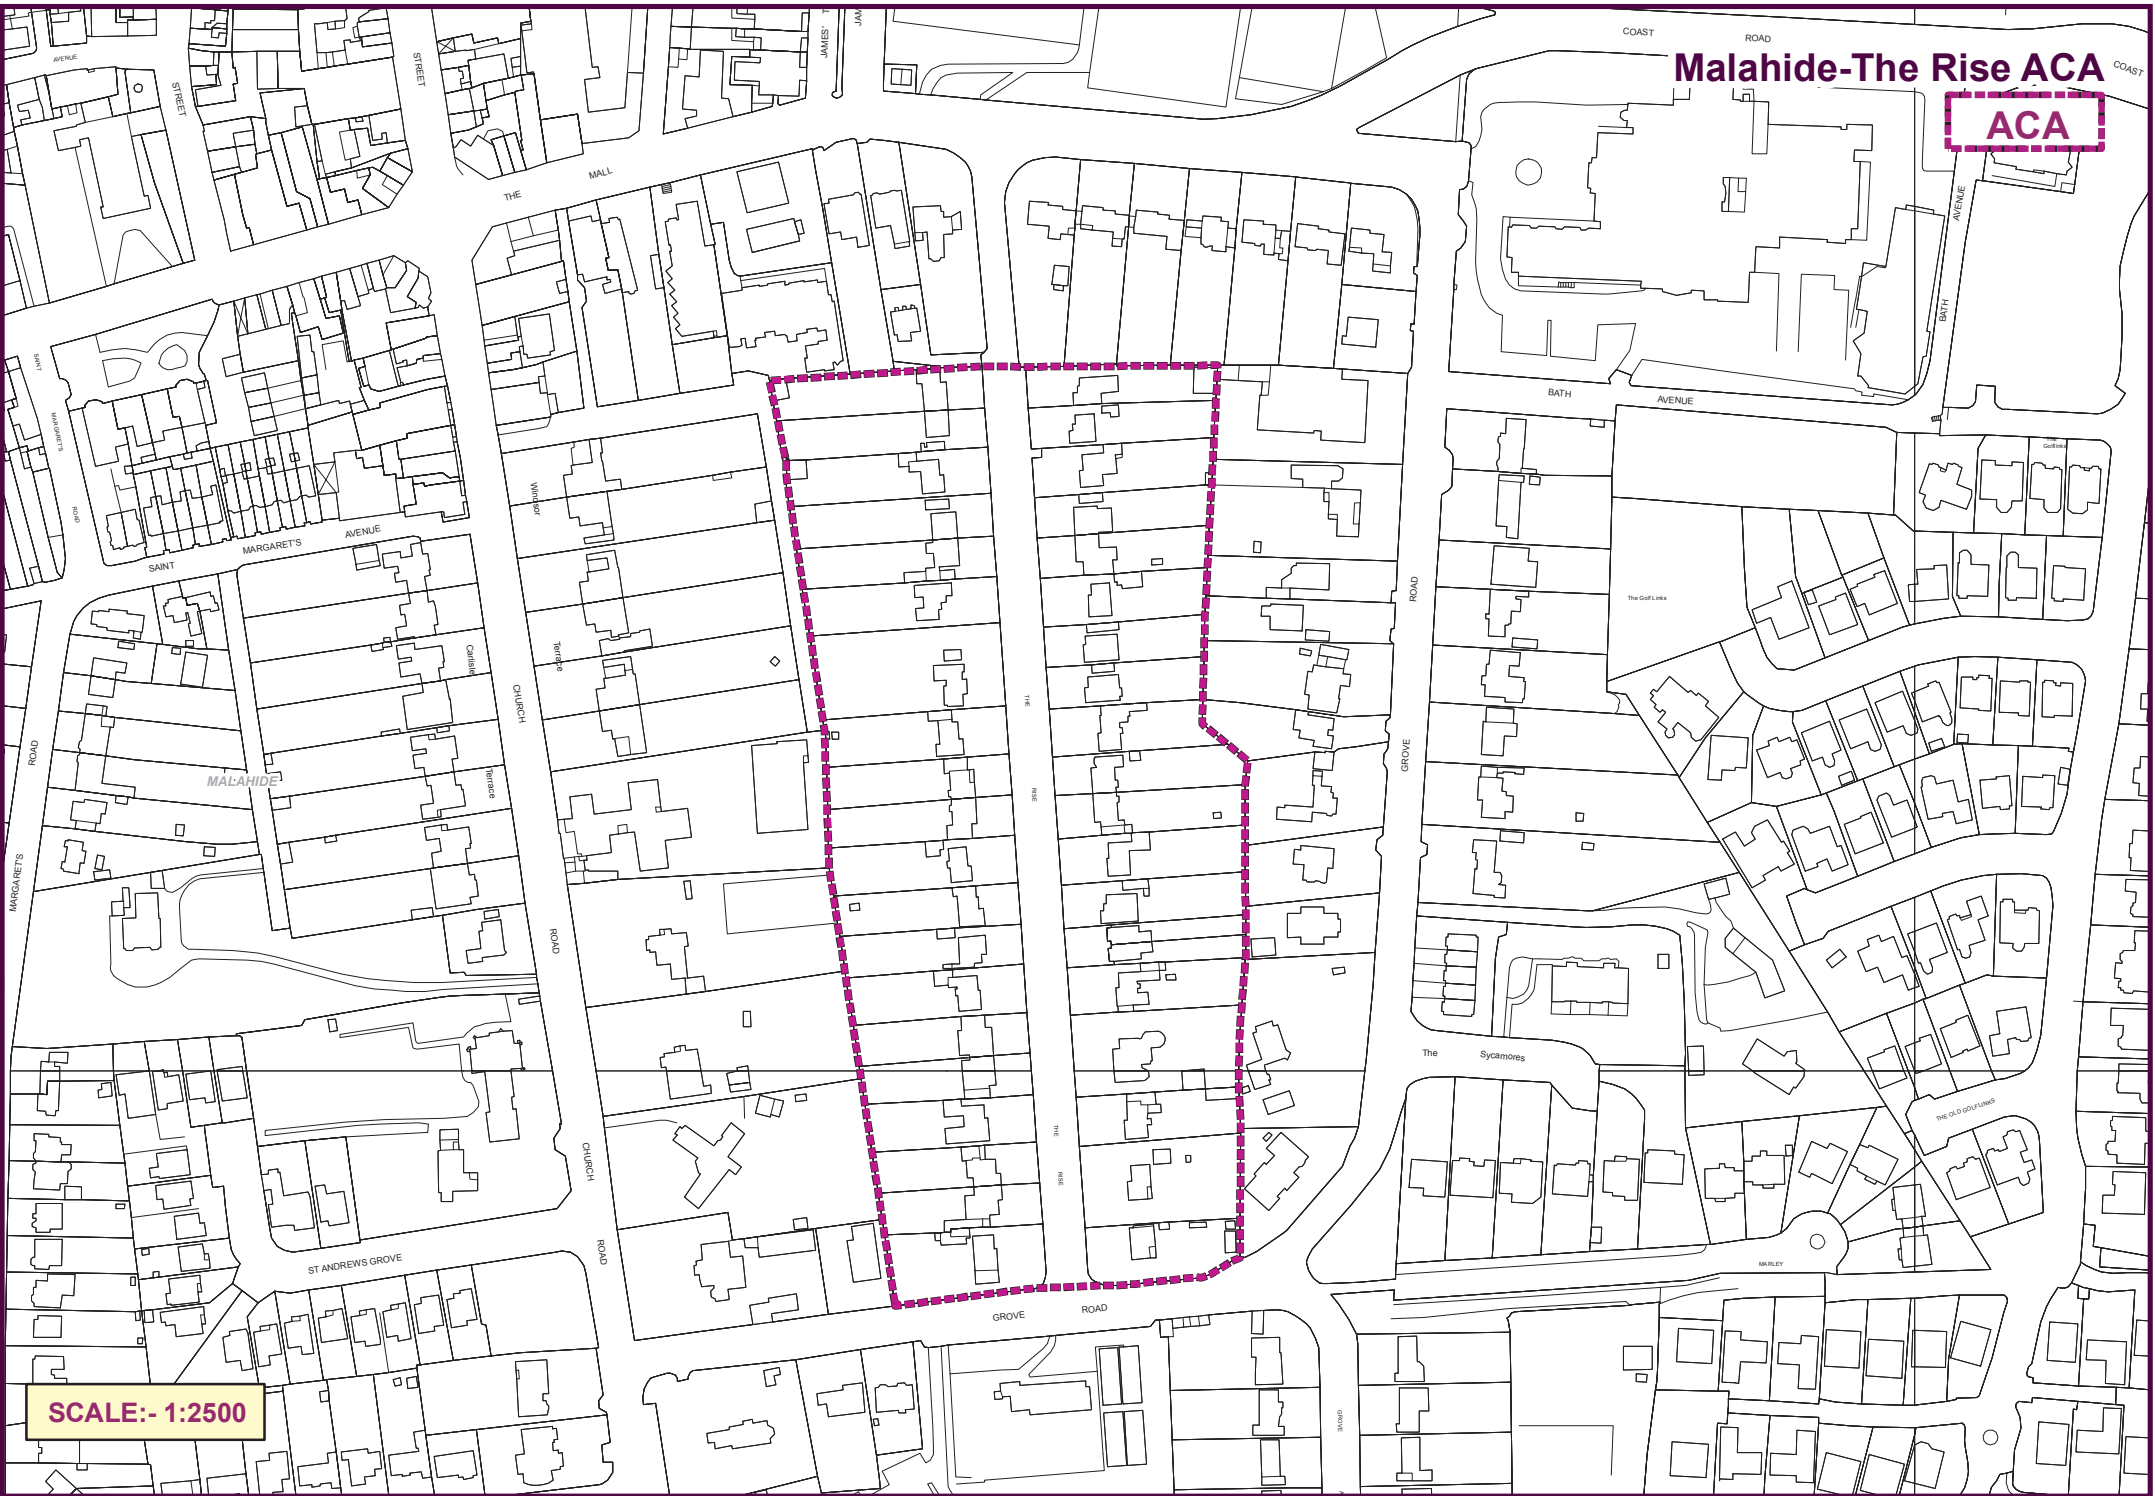

Malahide-The Rise ACA

ACA

SCALE:- 1:2500