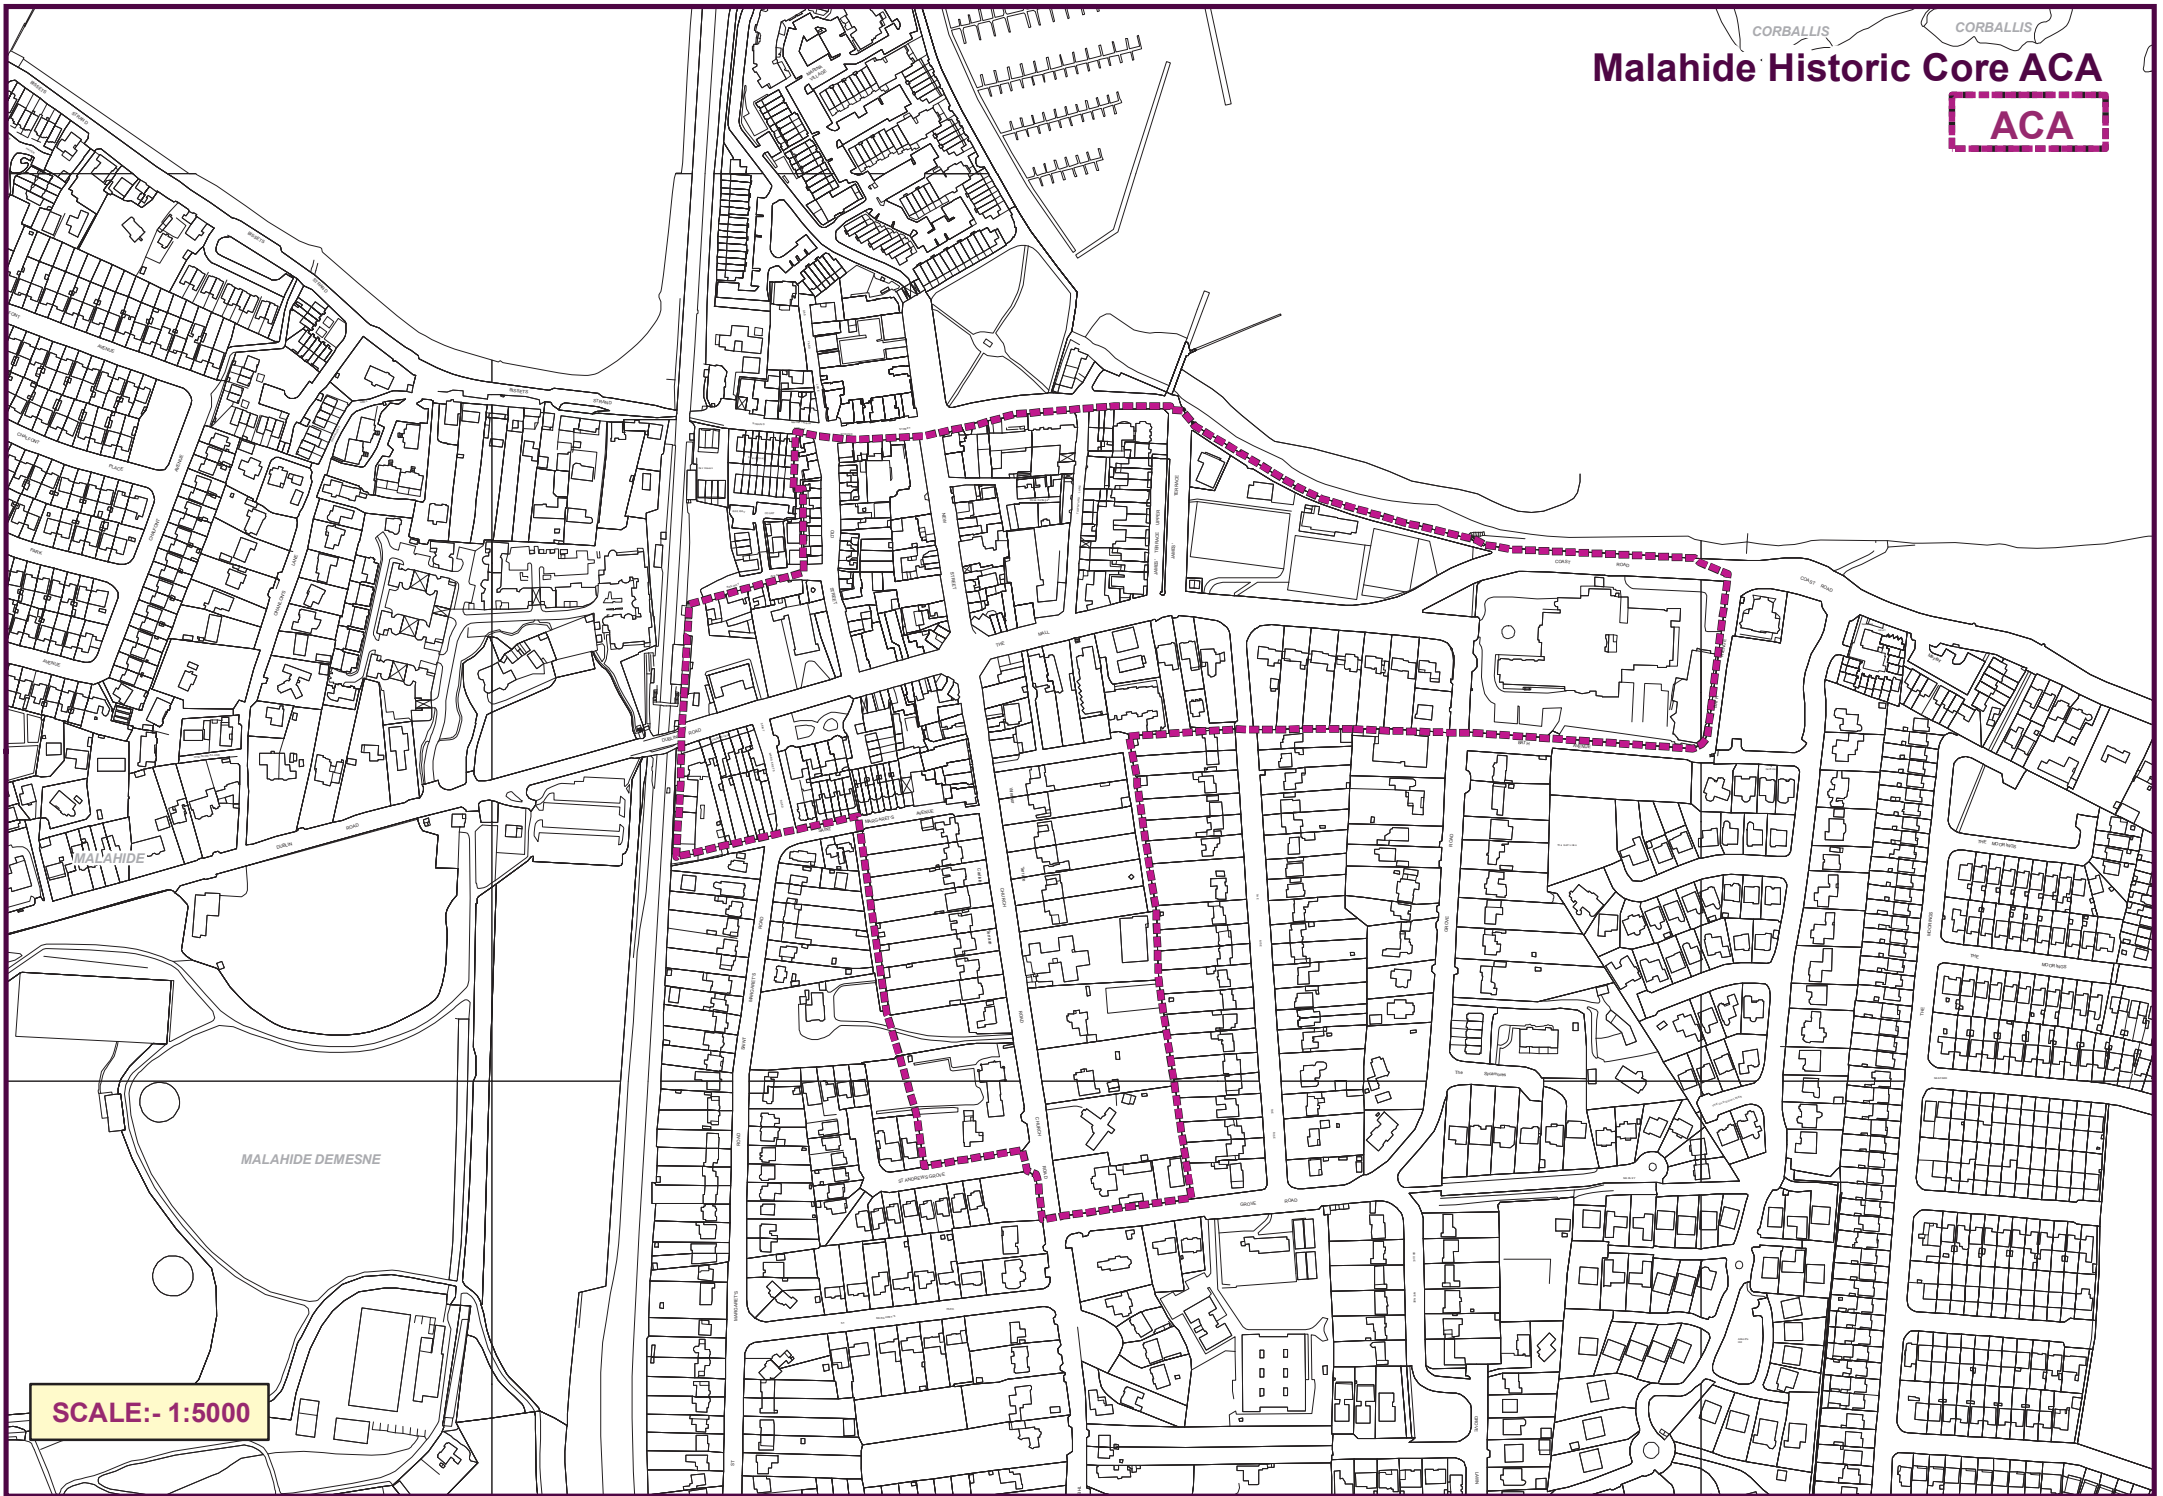

CORBALLIS CORBALLIS
Malahide Historic Core ACA

ACA

SCALE:- 1:5000

MALAHIDE DEMESNE